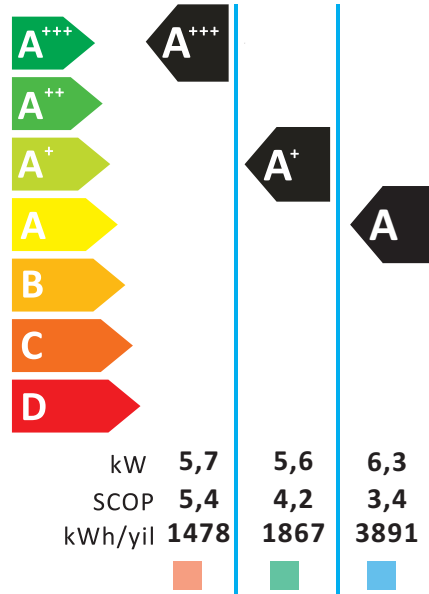

ENERG
енергия · ενεργεια

Y IJA
IE IA

VISSMANN

Model Vitoclima 230-S OSW2070MHN2
Vitoclima 230-S W2070MHN2

SEER

kW **7,1**
SEER **7,0**
kWh/yil **355**

SCOP

kW **5,7** **5,6** **6,3**
SCOP **5,4** **4,2** **3,4**
kWh/yil **1478** **1867** **3891**

64dB

70dB

ENERGI · ЕНЕРГИЯ · ΕΝΕΡΓΕΙΑ · ENERGIJA · ENERGY · ENERGIE · ENERGI

626/2011

62239901092