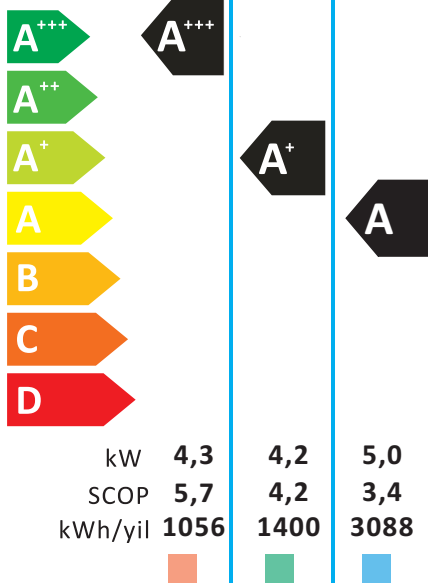

ENERG

енергия · ενεργεια

VIESSMANN

Model Vitoclima 230-S OSW2053MHN2
Vitoclima 230-S W2053MHN2

SEER

kW 5,2
SEER 7,1
kWh/yil 256

SCOP

kW	4,3	4,2	5,0
SCOP	5,7	4,2	3,4
kWh/yil	1056	1400	3088