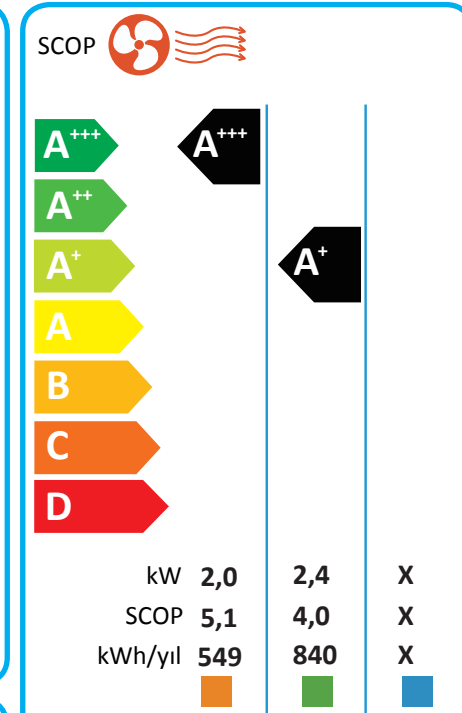

ENERG Y IJA
 енергия · ενεργεια IE IA

VISSMANN

Model Vitoclima 200-S/HE W2026MDH3
 Vitoclima 200-S/HE OSW2026MDH3

ENERJI · ЕНЕРГИЯ · ΕΝΕΡΓΕΙΑ · ENERGIJA · ENERGY · ENERGIE · ENERGI
 626/2011