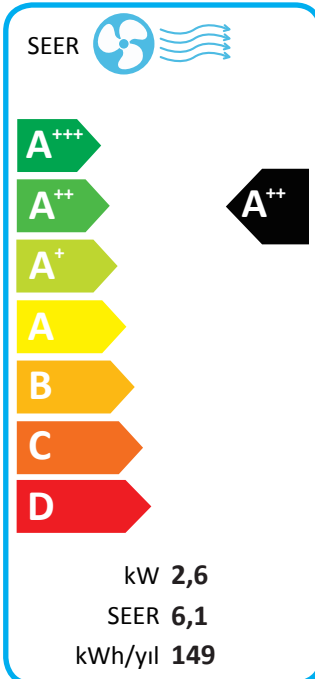

ENERG Y IJA
 енергия · ενεργεια IE IA

VISSMANN

Model Vitoclima 200-S/HE W2026MDH3
 Vitoclima 200-S/HE OSW2026MDH3

ENERJI · ЕНЕРГИЯ · ΕΝΕΡΓΕΙΑ · ENERGIJA · ENERGY · ENERGIE · ENERGI
 626/2011