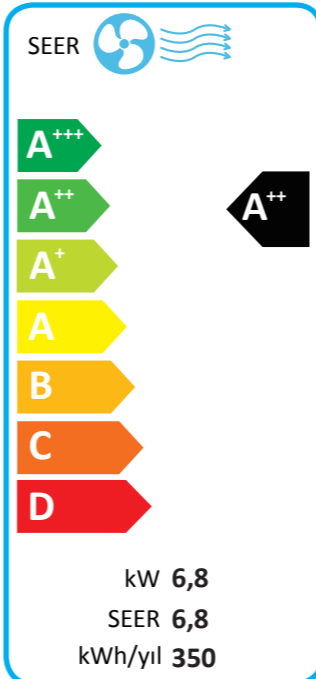

ENERG Y IJA
 енергия · ενεργεια IE IA

VIESSMANN

Model Vitoclima 200-S/HE W2068MDH3
 Vitoclima 200-S/HE OSW2068MDH3

ENERJI · ЕНЕРГИЯ · ΕΝΕΡΓΕΙΑ · ENERGIJA · ENERGY · ENERGIE · ENERGI
 626/2011