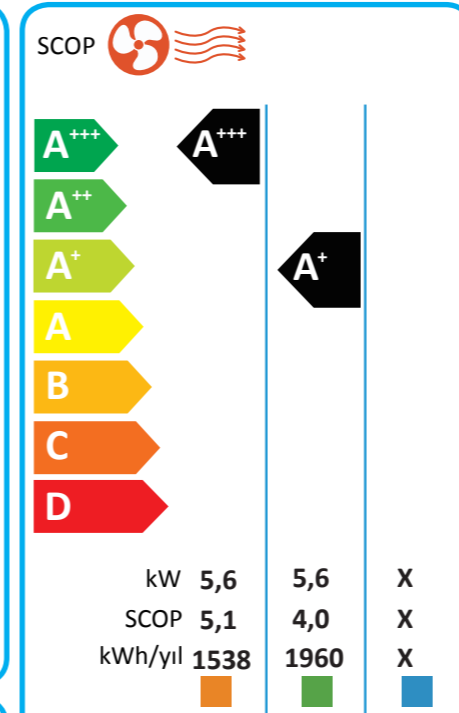

ENERG Y IJA
 енергия · ενεργεια IE IA

VIESSMANN

Model Vitoclima 200-S/HE W2068MDH3
 Vitoclima 200-S/HE OSW2068MDH3

ENERJI · ЕНЕРГИЯ · ΕΝΕΡΓΕΙΑ · ENERGIJA · ENERGY · ENERGIE · ENERGI
 626/2011