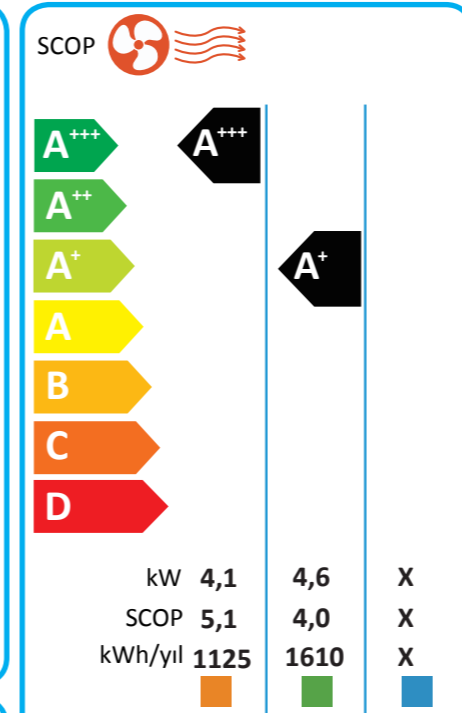

ENERG Y IJA
 енергия · ενεργεια IE IA

VISSMANN

Model Vitoclima 200-S/HE W2050MDH3
 Vitoclima 200-S/HE OSW2050MDH3

ENERJI · ЕНЕРГИЯ · ΕΝΕΡΓΕΙΑ · ENERGIJA · ENERGY · ENERGIE · ENERGI
 626/2011