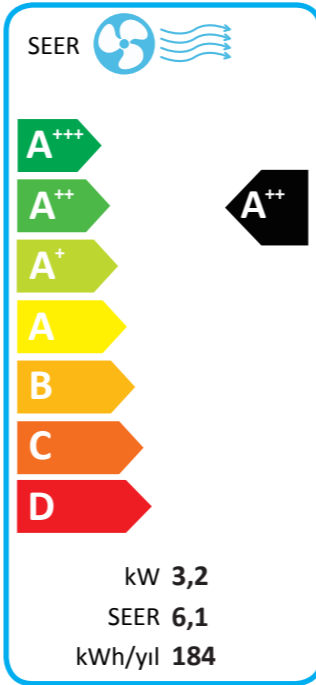

ENERG Y IJA
енергия · ενεργεια IE IA

VIESSMANN

Model Vitoclima 200-S/HE W2032MDH3
Vitoclima 200-S/HE OSW2032MDH3

ENERJI · ЕНЕРГИЯ · ΕΝΕΡΓΕΙΑ · ENERGIJA · ENERGY · ENERGIE · ENERGI
626/2011