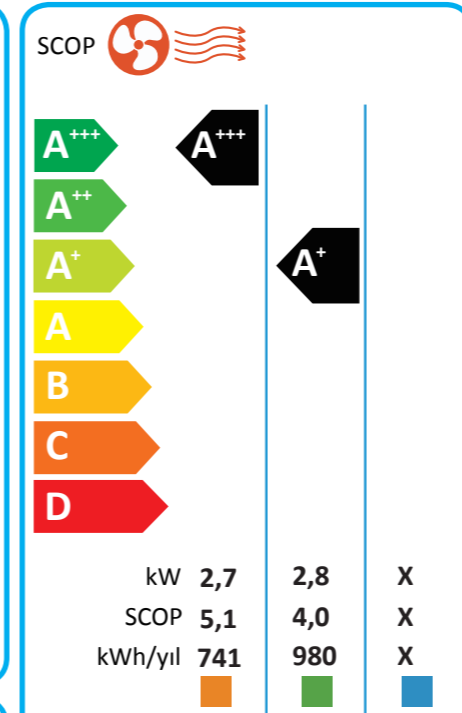

ENERG Y IJA
енергия · ενεργεια IE IA

VIESSMANN

Model Vitoclima 200-S/HE W2032MDH3
Vitoclima 200-S/HE OSW2032MDH3

ENERJI · ЕНЕРГИЯ · ΕΝΕΡΓΕΙΑ · ENERGIJA · ENERGY · ENERGIE · ENERGI
626/2011