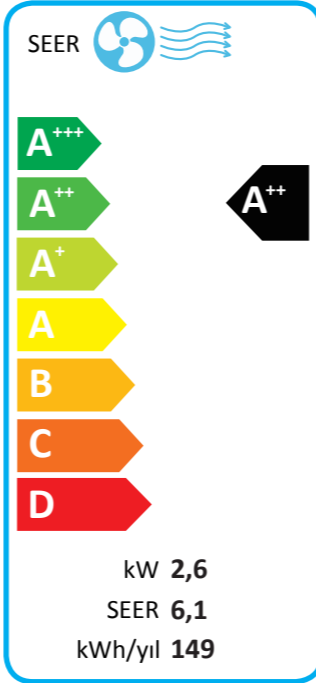

**ENERG** Y IJA  
енергия · ενεργεια IE IA

**VIESSMANN**

Model Vitoclima 200-S IWAA200MHA026  
Vitoclima 200-S OFAA200MHA026

ENERJI · ЕНЕРГИЯ · ΕΝΕΡΓΕΙΑ · ENERGIJA · ENERGY · ENERGIE · ENERGI  
626/2011