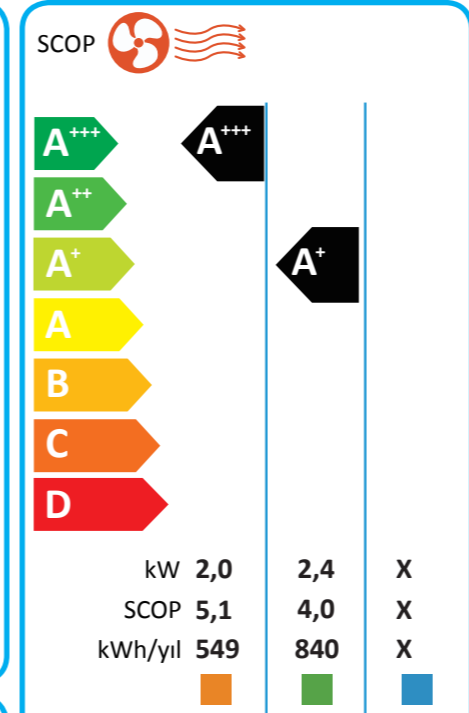

**ENERG** Y IJA  
енергия · ενεργεια IE IA

**VIESSMANN**

Model Vitoclima 200-S IWAA200MHA026  
Vitoclima 200-S OFAA200MHA026

ENERJI · ЕНЕРГИЯ · ΕΝΕΡΓΕΙΑ · ENERGIJA · ENERGY · ENERGIE · ENERGI  
626/2011