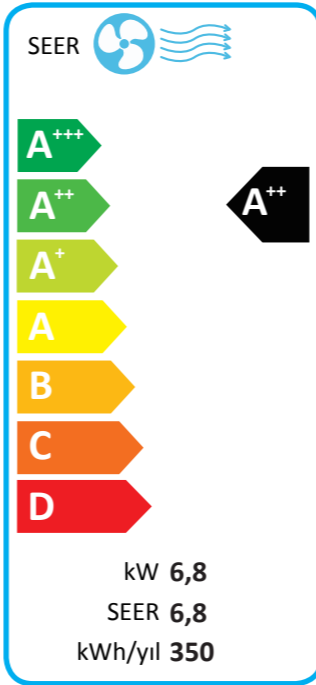

ENERG Y IJA
енергия · ενεργεια IE IA

VIESSMANN

Model Vitoclima 200-S IWAA200MHA068
Vitoclima 200-S OFAA200MHA068

ENERJI · ЕНЕРГИЯ · ΕΝΕΡΓΕΙΑ · ENERGIJA · ENERGY · ENERGIE · ENERGI
626/2011