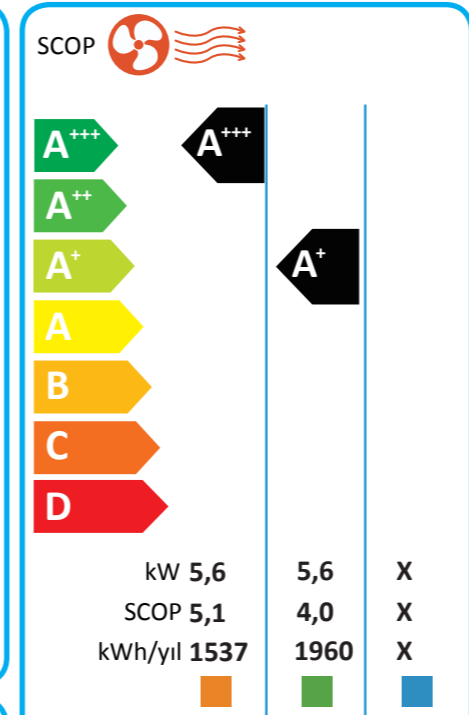

ENERG Y IJA
енергия · ενεργεια IE IA

VIESSMANN

Model Vitoclima 200-S IWAA200MHA068
Vitoclima 200-S OFAA200MHA068

ENERJI · ЕНЕРГИЯ · ΕΝΕΡΓΕΙΑ · ENERGIJA · ENERGY · ENERGIE · ENERGI
626/2011