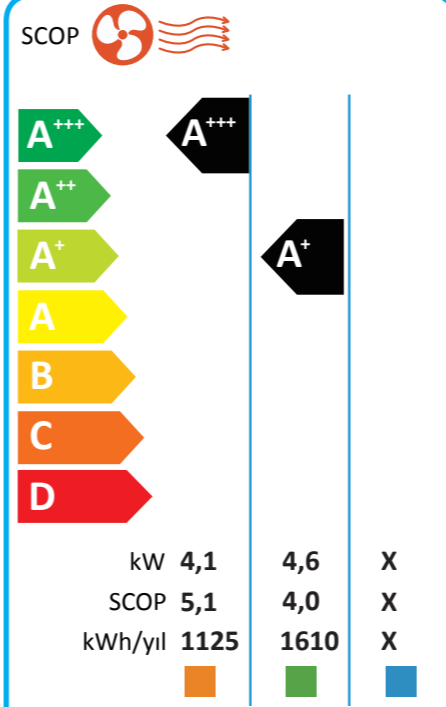

ENERG Y IJA
енергия · ενεργεια IE IA

VIESSMANN

Model Vitoclima 200-S IWAA200MHA050
Vitoclima 200-S OFAA200MHA050

ENERJI · ЕНЕРГИЯ · ΕΝΕΡΓΕΙΑ · ENERGIJA · ENERGY · ENERGIE · ENERGI
626/2011