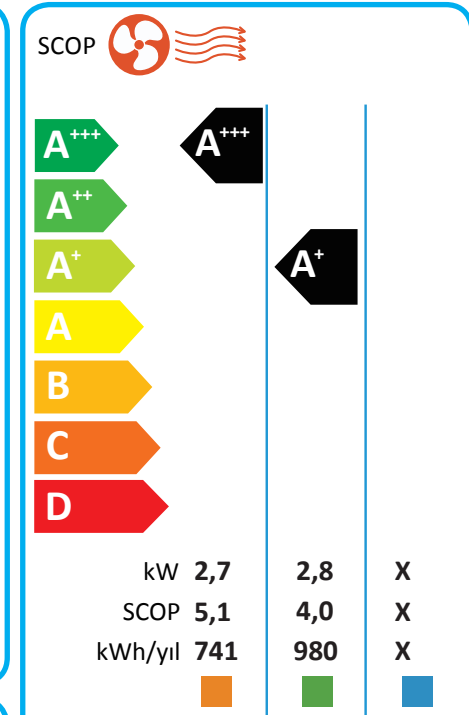

ENERG Y IJA
 енергия · ενεργεια IE IA

VIESSMANN

Model Vitoclima 200-S IWAA200MHA035
 Vitoclima 200-S OFAA200MHA035

ENERJI · ЕНЕРГИЯ · ΕΝΕΡΓΕΙΑ · ENERGIJA · ENERGY · ENERGIE · ENERGI
 626/2011