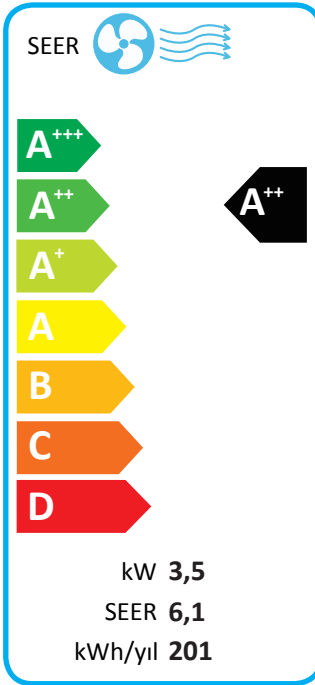

ENERG Y IJA
 енергия · ενεργεια IE IA

VIESSMANN

Model Vitoclima 200-S IWAA200MHA035
 Vitoclima 200-S OFAA200MHA035

ENERJI · ЕНЕРГИЯ · ΕΝΕΡΓΕΙΑ · ENERGIJA · ENERGY · ENERGIE · ENERGI
 626/2011